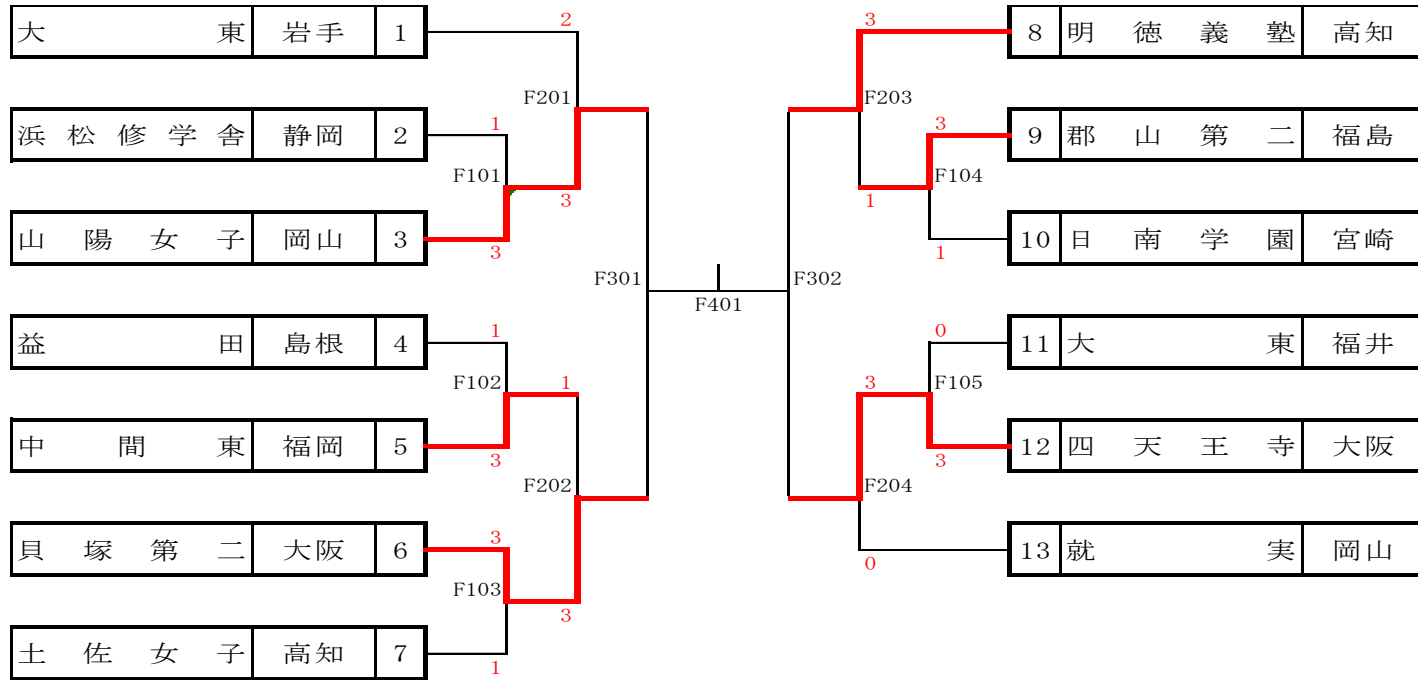

女子団体戦 第2ステージ準々決勝

F204			
四天王寺 (大阪)	3 対 0	就実 (岡山)	
1s 中森 帆南	$3 \begin{pmatrix} 5 & - & 11 \\ 3 & - & 11 \\ 11 & - & 9 \\ 11 & - & 6 \end{pmatrix} 2$	1s 吉井 亜紀	
2s 菅澤 袖花里	$3 \begin{pmatrix} 11 & - & 8 \\ 11 & - & 9 \\ 11 & - & 7 \\ - & - & - \end{pmatrix} 0$	2s 世古 茉由加	
3w 萩井 菜津子 竹山 紗矢	$3 \begin{pmatrix} 11 & - & 6 \\ 11 & - & 2 \\ - & - & - \end{pmatrix} 0$	3w 丸川 真輝帆 東川 羽菜	
4s 横井 咲桜	$\begin{pmatrix} - & - & - \\ - & - & - \\ - & - & - \end{pmatrix}$	4s 枝廣 愛	
5s 大藤 沙月	$\begin{pmatrix} - & - & - \\ - & - & - \\ - & - & - \end{pmatrix}$	5s 橋高 由茉知	

F202			
中間東 (福岡)	1 対 3	貝塚第二 (大阪)	
1s 首藤 美咲	$1 \begin{pmatrix} 11 & - & 8 \\ 8 & - & 11 \\ 5 & - & 11 \\ 4 & - & 11 \end{pmatrix} 3$	1s 赤江 夏星	
2s 舌間 あずみ	$3 \begin{pmatrix} 11 & - & 7 \\ 8 & - & 11 \\ 11 & - & 4 \\ 11 & - & 6 \end{pmatrix} 1$	2s 村上 宝	
3w 御座岡 真愛 森門 光	$2 \begin{pmatrix} 11 & - & 9 \\ 7 & - & 11 \\ 9 & - & 11 \\ 11 & - & 5 \\ 8 & - & 11 \end{pmatrix} 3$	3w 阿久根 みこ 司 千莉	
4s 田原 留奈	$0 \begin{pmatrix} 4 & - & 11 \\ 7 & - & 11 \\ 8 & - & 11 \\ - & - & - \end{pmatrix} 3$	4s 由本 楓羽	
5s 首藤 成美	$\begin{pmatrix} - & - & - \\ - & - & - \\ - & - & - \end{pmatrix}$	5s 東川 陽菜	