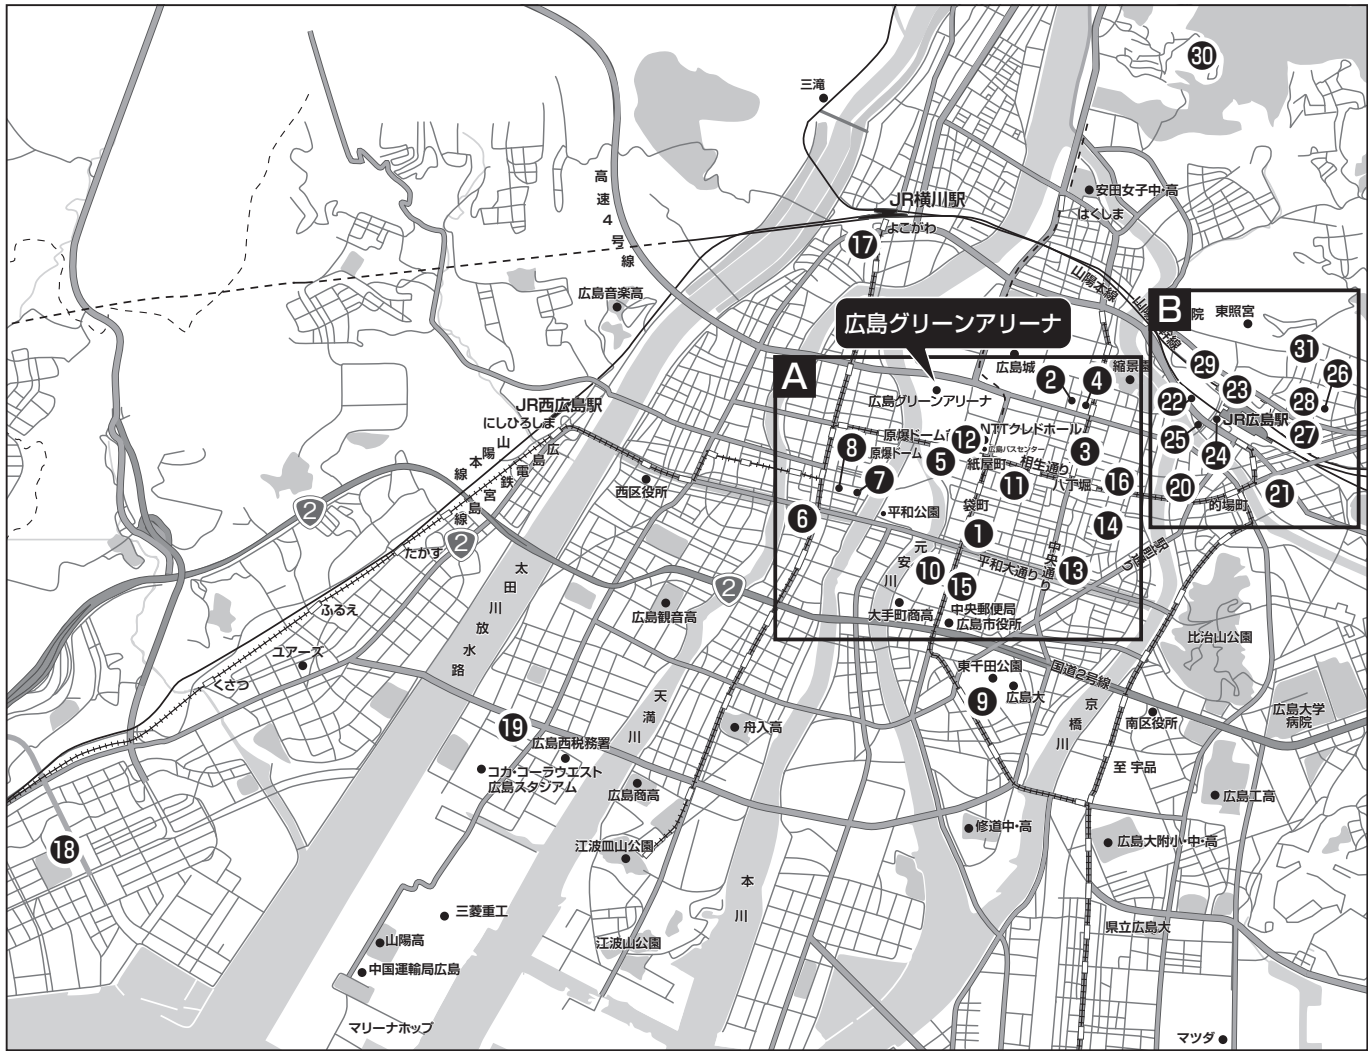

# 大会指定ホテル・会場マップ（広島市内）

### 〈交通案内〉広島空港より約60分 〈交通案内〉JR広島駅より約20分

広島空港（空港バス：約53分）  
「広島バスセンター」バス停  
徒歩約5分

#### 広電電車利用の場合

→（駅より徒歩：5分）→広電広島駅南口（広電電車：15分）→「紙屋町東」「紙屋町西」下車  
→1号/本線宇品線「紙屋町東」下車 2号/宮島線、6号/江波線「紙屋町西」下車

#### バス利用の場合（南口バスのりば）

→（21/宇品線、22/横川線、24/吉島線、25/草津線、27/中山線：約10分）→「紙屋町」バス停 徒歩約5分